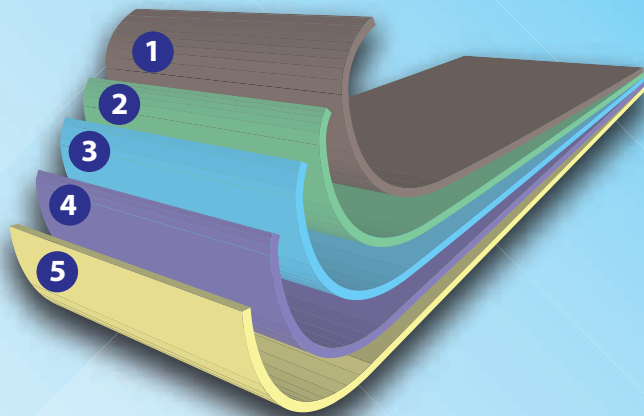

Δομή

Τα κεραμίδια Eurotegola έχουν διπλό οπλισμό με πολυεστέρα και υαλόπλεγμα και είναι τα μοναδικά τροποποιημένα με APP (ειδικό πλαστομερές).

Η σύνθεση αυτή παρέχει υψηλή μηχανική αντοχή και ελαστικότητα, σταθερότητα διαστάσεων, αντοχή στο σχίσιμο ή το σπάσιμο, άμυνα στις κλιματολογικές και ατμοσφαιρικές συνθήκες, καθώς επίσης μόνωση και προστασία σε ακραίες καιρικές συνθήκες.

1. Ορυκτή Ψηφίδα
2. Ασφαλτος: Αποσταγμένη και τροποποιημένη με APP
3. Διπλή ενίσχυση με πολυεστέρα 110gr και υαλόπλεγμα 50gr
4. Τροποποιημένη ασφαλτος
5. Αντιολισθητική άμμος